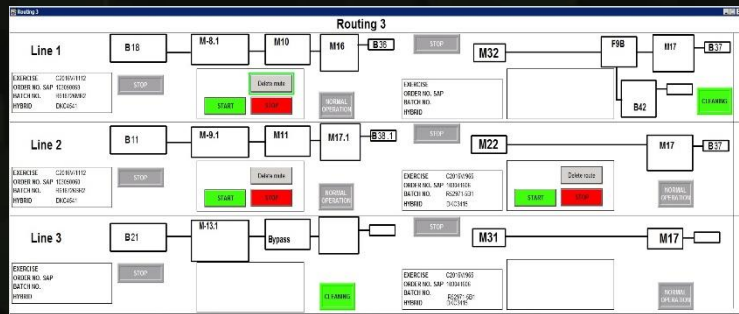

Aplicatii:

❑ Agrisol – Moara de cereale

❑ Germino – fabrica de panificatie

Aplicatii:

□ Monsanto – Fabrica de porumb

□ Recas - Statie de epurare

Skills and Qualities:

- Punctualitatea
- Comunicarea
- Cooperativitate
- Adaptibilitate
- Responsabilitate
- Dedicatie
- Determinare